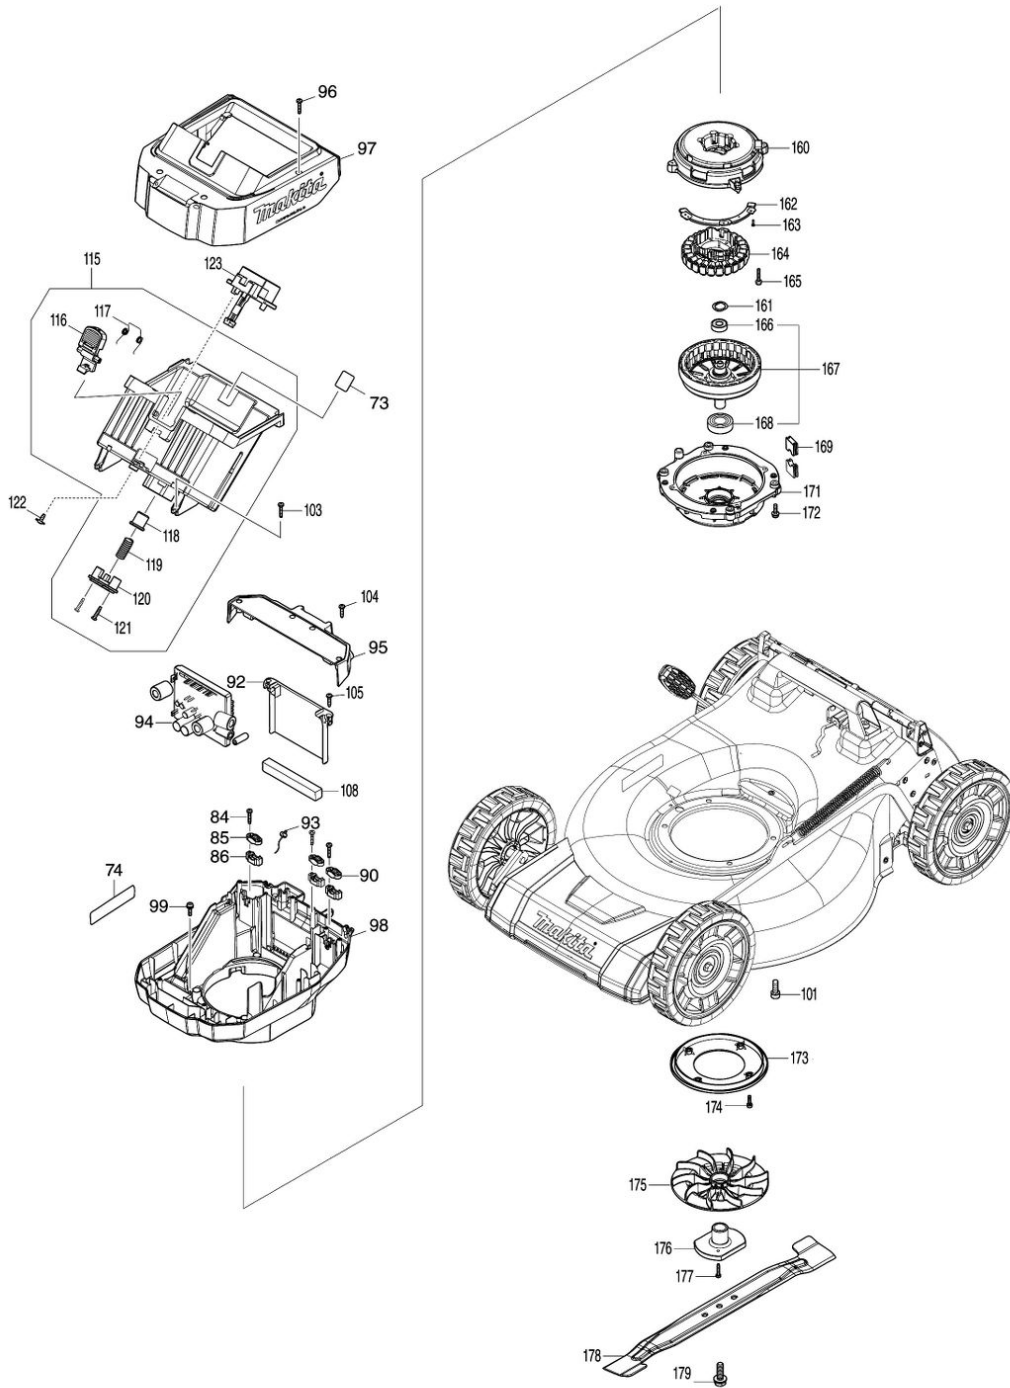

Model No.LM004J 530MM CORDLESS LAWN MOWER

Nr.	Part nr.	Name
001	327425-6	Aandrijfhendel DLM532/533
002	911138-5	Schroef 4X20 A
003	459858-8	Hendelhouder R DLM532/533
003C10	931102-0	Zeskantmoer M4 A
004	253814-8	Sluitring 8
005	265620-9	Met.schr. 4x18mm DUC355
006	265620-9	Met.schr. 4x18mm DUC355
007	253814-8	Sluitring 8
008	413B10-4	Loophendelhouder L DLM481
008C10	931102-0	Zeskantmoer M4 A
009	268225-4	Pen 5 Gf600
010	911138-5	Schroef 4X20 A
011	232566-4	Torsiebeer 12 DLM532/533
012	327424-8	Schakelhendel DLM532/533
013	266424-2	Tapschroef 4X20 Tm3000C P
014	183X93-7	Schakelaarset LM-series
014C10	8044A1-9	Indicatielabel LM001/2
015	231227-3	Drukveer 15 DLM460
016	459856-2	Schakelhendelhouder R DLM533
016C10	931102-0	Zeskantmoer M4 A
017	459857-0	A/U schakelknop DLM532/533 P
018	911138-5	Schroef 4X20 A
019	632T11-3	Schakelaar LM001/2J
020	266424-2	Tapschroef 4X20 Tm3000C P
021	687123-7	Trek Ontlaster Mt812 P
022	141E30-3	Schakelcircuit LM001/2J
022C10	8031N1-9	Label A/U LM001C
023	183X93-7	Schakelaarset LM-series
023C10	8044A1-9	Indicatielabel LM001/2
024	413A98-8	Houder rijhendel DLM481/539
025	413A98-8	Houder rijhendel DLM481/539
026	266424-2	Tapschroef 4X20 Tm3000C P
027	183U35-3	Hendel box set DLM481/539
028	651083-9	Schakelaar C3Xa-1Pspm Dsp600
029	620J45-8	Circuit LM001/2/3/4
030	266424-2	Tapschroef 4X20 Tm3000C P
031	687123-7	Trek Ontlaster Mt812 P
032	413A95-4	Hendel box c DLM481/539
033	213A12-2	O-ring 18 DLM481/539
034	413B01-5	Snelheidshendel DLM481/539
035	459863-5	Schakelhendelhouder L DLM533
035C10	931102-0	Zeskantmoer M4 A
036	232575-3	Torsiebeer 12 DLM532/533
037	911138-5	Schroef 4X20 A
038	183U35-3	Hendel box set DLM481/539
039	266424-2	Tapschroef 4X20 Tm3000C P