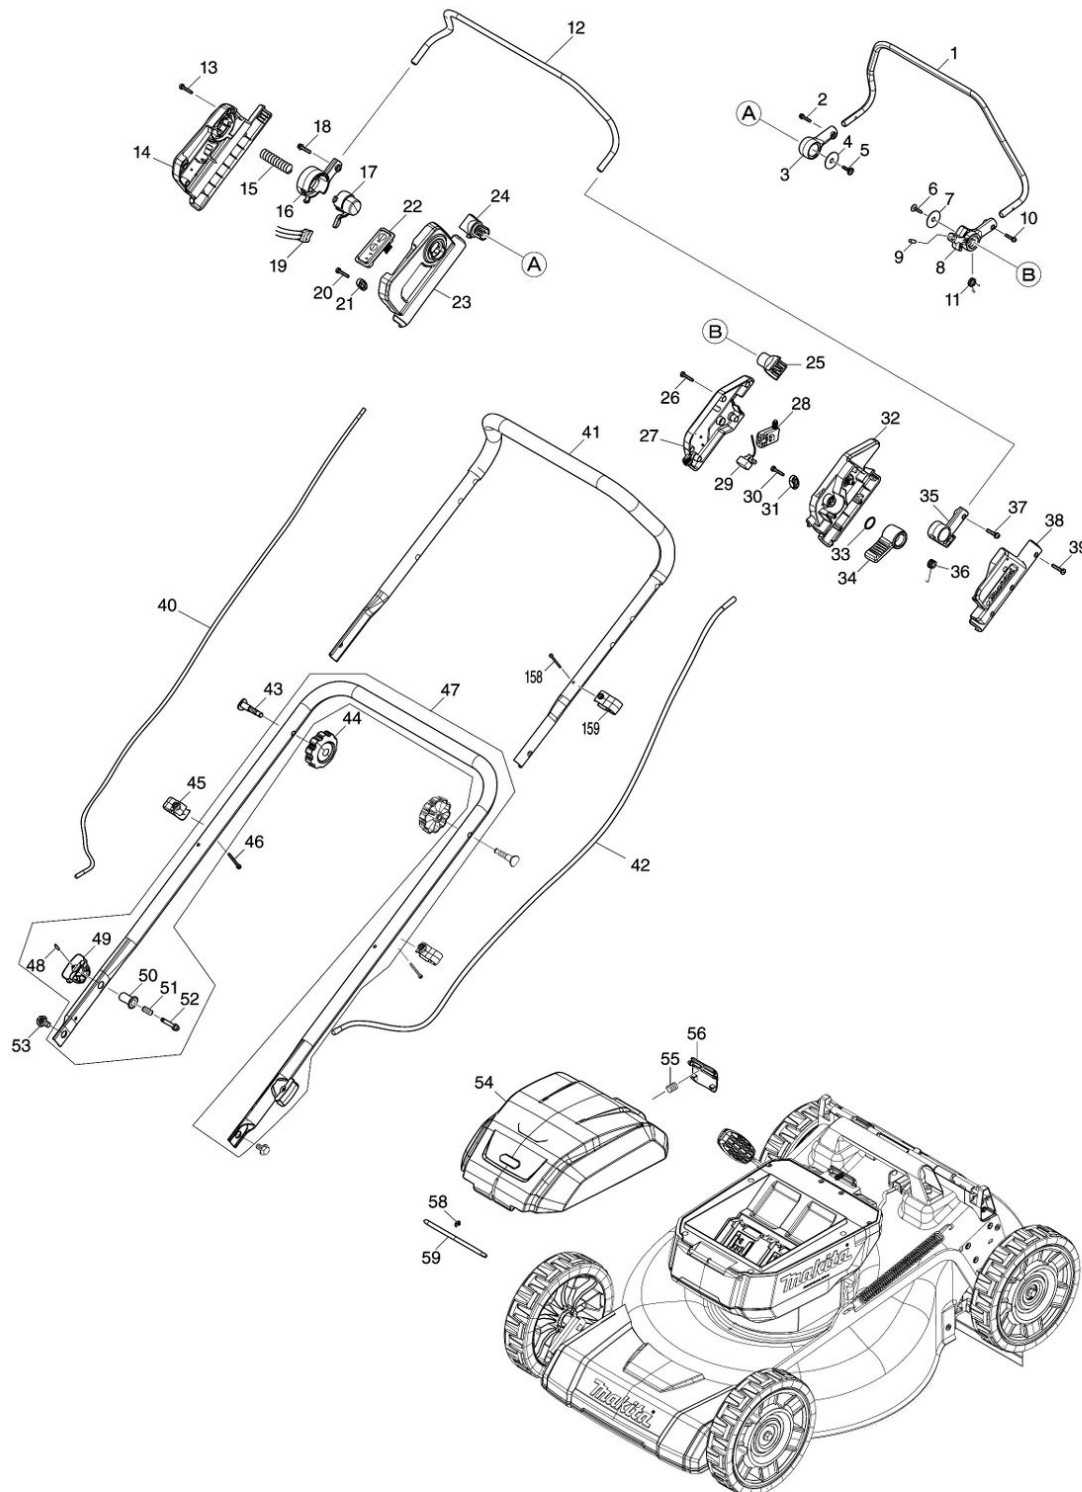

Model No.LM004J 530MM CORDLESS LAWN MOWER

Nr.	Part nr.	Name
001	327425-6	Aandrijfhendel DLM532/533
002	911138-5	Schroef 4X20 A
003	459858-8	Hendelhouder R DLM532/533
003C10	931102-0	Zeskantmoer M4 A
004	253814-8	Sluitring 8
005	265620-9	Met.schr. 4x18mm DUC355
006	265620-9	Met.schr. 4x18mm DUC355
007	253814-8	Sluitring 8
008	413B10-4	Loophendelhouder L DLM481
008C10	931102-0	Zeskantmoer M4 A
009	268225-4	Pen 5 Gf600
010	911138-5	Schroef 4X20 A
011	232566-4	Torsiebeer 12 DLM532/533
012	327424-8	Schakelhendel DLM532/533
013	266424-2	Tapschroef 4X20 Tm3000C P
014	183X93-7	Schakelaarset LM-series
014C10	8044A1-9	Indicatielabel LM001/2
015	231227-3	Drukveer 15 DLM460
016	459856-2	Schakelhendelhouder R DLM533
016C10	931102-0	Zeskantmoer M4 A
017	459857-0	A/U schakelknop DLM532/533 P
018	911138-5	Schroef 4X20 A
019	632T11-3	Schakelaar LM001/2J
020	266424-2	Tapschroef 4X20 Tm3000C P
021	687123-7	Trek Ontlaster Mt812 P
022	141E30-3	Schakelcircuit LM001/2J
022C10	8031N1-9	Label A/U LM001C
023	183X93-7	Schakelaarset LM-series
023C10	8044A1-9	Indicatielabel LM001/2
024	413A98-8	Houder rijhendel DLM481/539
025	413A98-8	Houder rijhendel DLM481/539
026	266424-2	Tapschroef 4X20 Tm3000C P
027	183U35-3	Hendel box set DLM481/539
028	651083-9	Schakelaar C3Xa-1Pspm Dsp600
029	620J45-8	Circuit LM001/2/3/4
030	266424-2	Tapschroef 4X20 Tm3000C P
031	687123-7	Trek Ontlaster Mt812 P
032	413A95-4	Hendel box c DLM481/539
033	213A12-2	O-ring 18 DLM481/539
034	413B01-5	Snelheidshendel DLM481/539
035	459863-5	Schakelhendelhouder L DLM533
035C10	931102-0	Zeskantmoer M4 A
036	232575-3	Torsiebeer 12 DLM532/533
037	911138-5	Schroef 4X20 A
038	183U35-3	Hendel box set DLM481/539
039	266424-2	Tapschroef 4X20 Tm3000C P