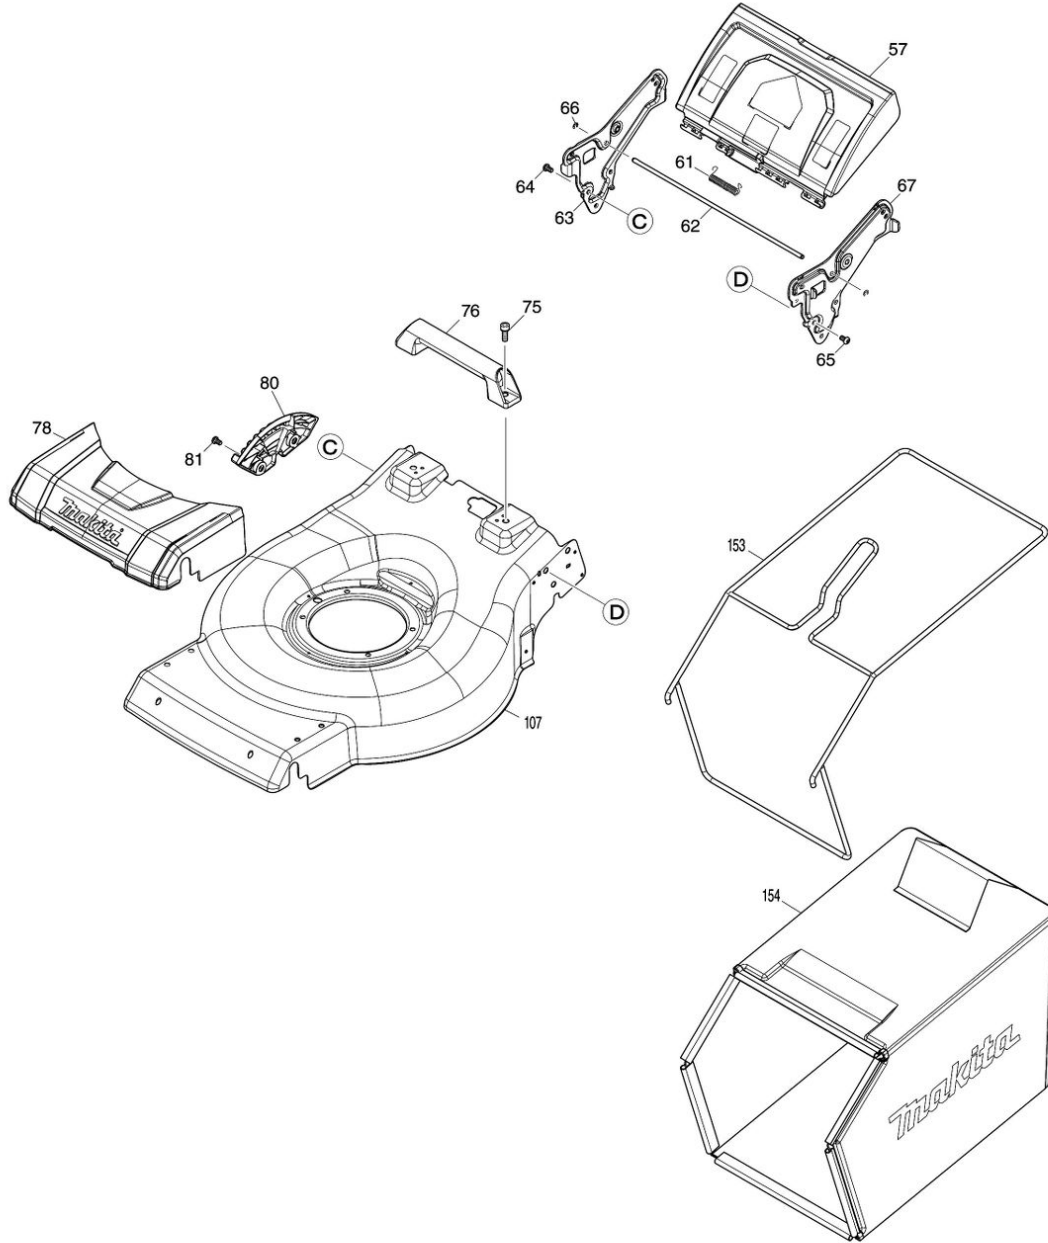

Model No.LM004J 530MM CORDLESS LAWN MOWER

Nr.	Part nr.	Name
001	327425-6	Aandrijfhendel DLM532/533
002	911138-5	Schroef 4X20 A
003	459858-8	Hendelhouder R DLM532/533
003C10	931102-0	Zeskantmoer M4 A
004	253814-8	Sluitring 8
005	265620-9	Met.schr. 4x18mm DUC355
006	265620-9	Met.schr. 4x18mm DUC355
007	253814-8	Sluitring 8
008	413B10-4	Loophendelhouder L DLM481
008C10	931102-0	Zeskantmoer M4 A
009	268225-4	Pen 5 Gf600
010	911138-5	Schroef 4X20 A
011	232566-4	Torsiebeer 12 DLM532/533
012	327424-8	Schakelhendel DLM532/533
013	266424-2	Tapschroef 4X20 Tm3000C P
014	183X93-7	Schakelaarset LM-series
014C10	8044A1-9	Indicatielabel LM001/2
015	231227-3	Drukveer 15 DLM460
016	459856-2	Schakelhendelhouder R DLM533
016C10	931102-0	Zeskantmoer M4 A
017	459857-0	A/U schakelknop DLM532/533 P
018	911138-5	Schroef 4X20 A
019	632T11-3	Schakelaar LM001/2J
020	266424-2	Tapschroef 4X20 Tm3000C P
021	687123-7	Trek Ontlaster Mt812 P
022	141E30-3	Schakelcircuit LM001/2J
022C10	8031N1-9	Label A/U LM001C
023	183X93-7	Schakelaarset LM-series
023C10	8044A1-9	Indicatielabel LM001/2
024	413A98-8	Houder rijhendel DLM481/539
025	413A98-8	Houder rijhendel DLM481/539
026	266424-2	Tapschroef 4X20 Tm3000C P
027	183U35-3	Hendel box set DLM481/539
028	651083-9	Schakelaar C3Xa-1Pspm Dsp600
029	620J45-8	Circuit LM001/2/3/4
030	266424-2	Tapschroef 4X20 Tm3000C P
031	687123-7	Trek Ontlaster Mt812 P
032	413A95-4	Hendel box c DLM481/539
033	213A12-2	O-ring 18 DLM481/539
034	413B01-5	Snelheidshendel DLM481/539
035	459863-5	Schakelhendelhouder L DLM533
035C10	931102-0	Zeskantmoer M4 A
036	232575-3	Torsiebeer 12 DLM532/533
037	911138-5	Schroef 4X20 A
038	183U35-3	Hendel box set DLM481/539
039	266424-2	Tapschroef 4X20 Tm3000C P