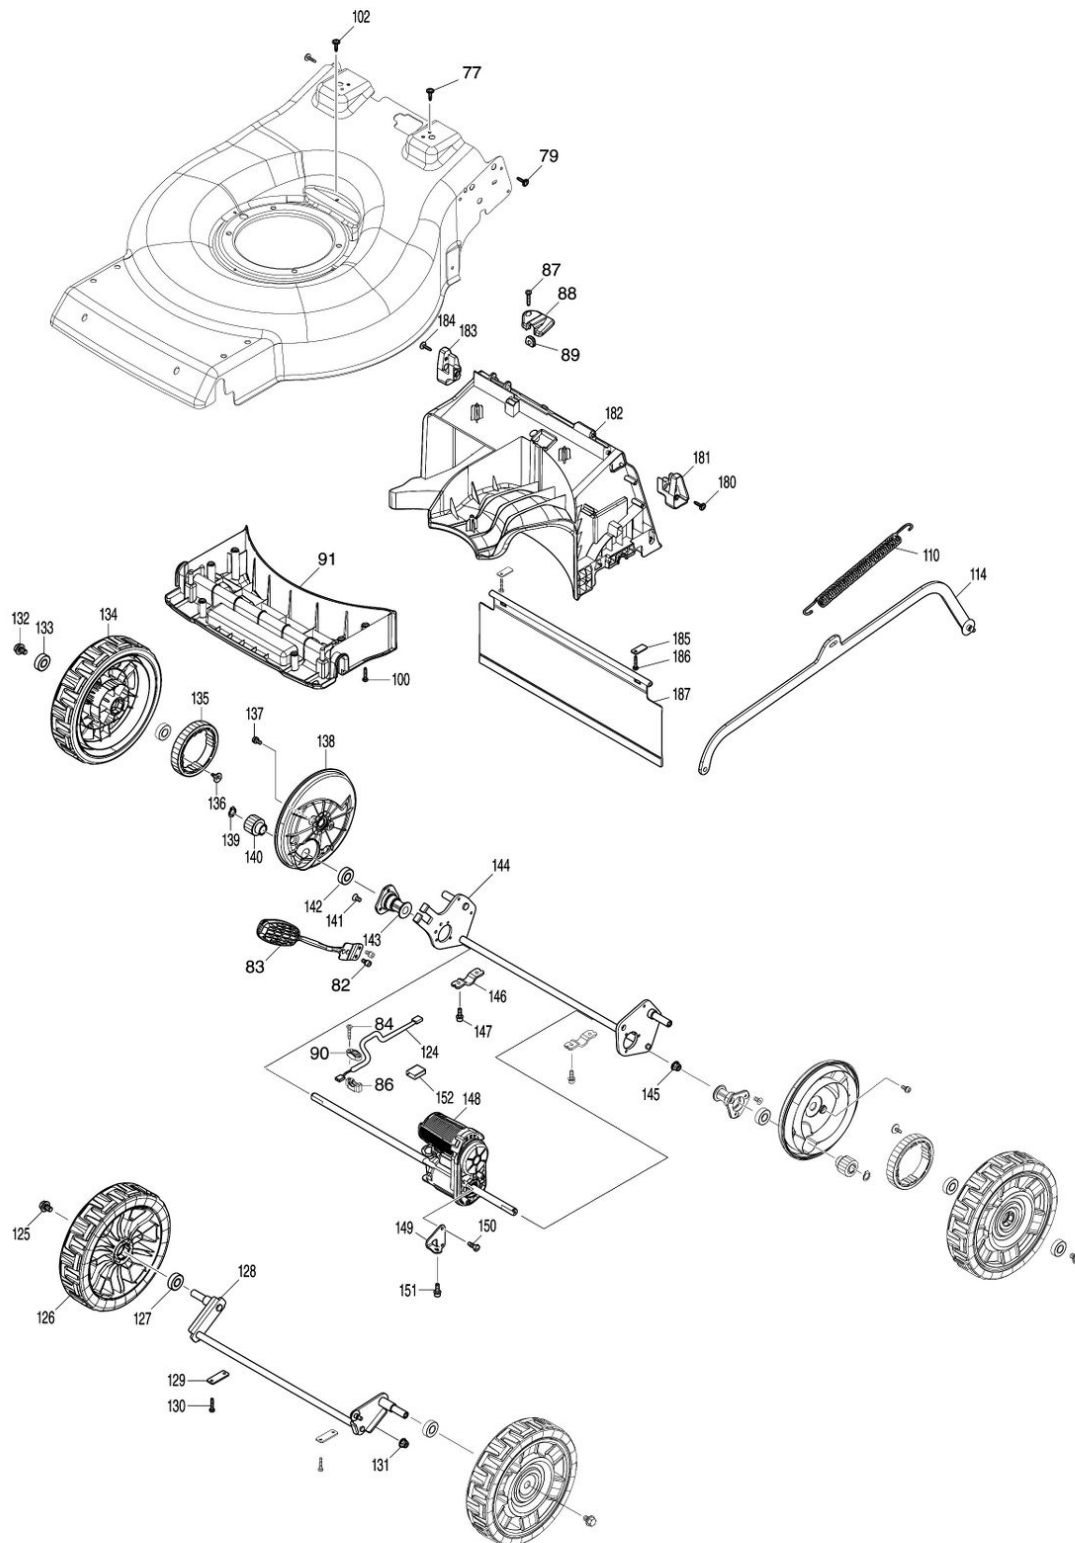

Model No.LM004J 530MM CORDLESS LAWN MOWER

Nr.	Part nr.	Name
001	327425-6	Aandrijfhendel DLM532/533
002	911138-5	Schroef 4X20 A
003	459858-8	Hendelhouder R DLM532/533
003C10	931102-0	Zeskantmoer M4 A
004	253814-8	Sluitring 8
005	265620-9	Met.schr. 4x18mm DUC355
006	265620-9	Met.schr. 4x18mm DUC355
007	253814-8	Sluitring 8
008	413B10-4	Loophendelhouder L DLM481
008C10	931102-0	Zeskantmoer M4 A
009	268225-4	Pen 5 Gf600
010	911138-5	Schroef 4X20 A
011	232566-4	Torsiebeer 12 DLM532/533
012	327424-8	Schakelhendel DLM532/533
013	266424-2	Tapschroef 4X20 Tm3000C P
014	183X93-7	Schakelaarset LM-series
014C10	8044A1-9	Indicatielabel LM001/2
015	231227-3	Drukveer 15 DLM460
016	459856-2	Schakelhendelhouder R DLM533
016C10	931102-0	Zeskantmoer M4 A
017	459857-0	A/U schakelknop DLM532/533 P
018	911138-5	Schroef 4X20 A
019	632T11-3	Schakelaar LM001/2J
020	266424-2	Tapschroef 4X20 Tm3000C P
021	687123-7	Trek Ontlaster Mt812 P
022	141E30-3	Schakelcircuit LM001/2J
022C10	8031N1-9	Label A/U LM001C
023	183X93-7	Schakelaarset LM-series
023C10	8044A1-9	Indicatielabel LM001/2
024	413A98-8	Houder rijhendel DLM481/539
025	413A98-8	Houder rijhendel DLM481/539
026	266424-2	Tapschroef 4X20 Tm3000C P
027	183U35-3	Hendel box set DLM481/539
028	651083-9	Schakelaar C3Xa-1Pspm Dsp600
029	620J45-8	Circuit LM001/2/3/4
030	266424-2	Tapschroef 4X20 Tm3000C P
031	687123-7	Trek Ontlaster Mt812 P
032	413A95-4	Hendel box c DLM481/539
033	213A12-2	O-ring 18 DLM481/539
034	413B01-5	Snelheidshendel DLM481/539
035	459863-5	Schakelhendelhouder L DLM533
035C10	931102-0	Zeskantmoer M4 A
036	232575-3	Torsiebeer 12 DLM532/533
037	911138-5	Schroef 4X20 A
038	183U35-3	Hendel box set DLM481/539
039	266424-2	Tapschroef 4X20 Tm3000C P